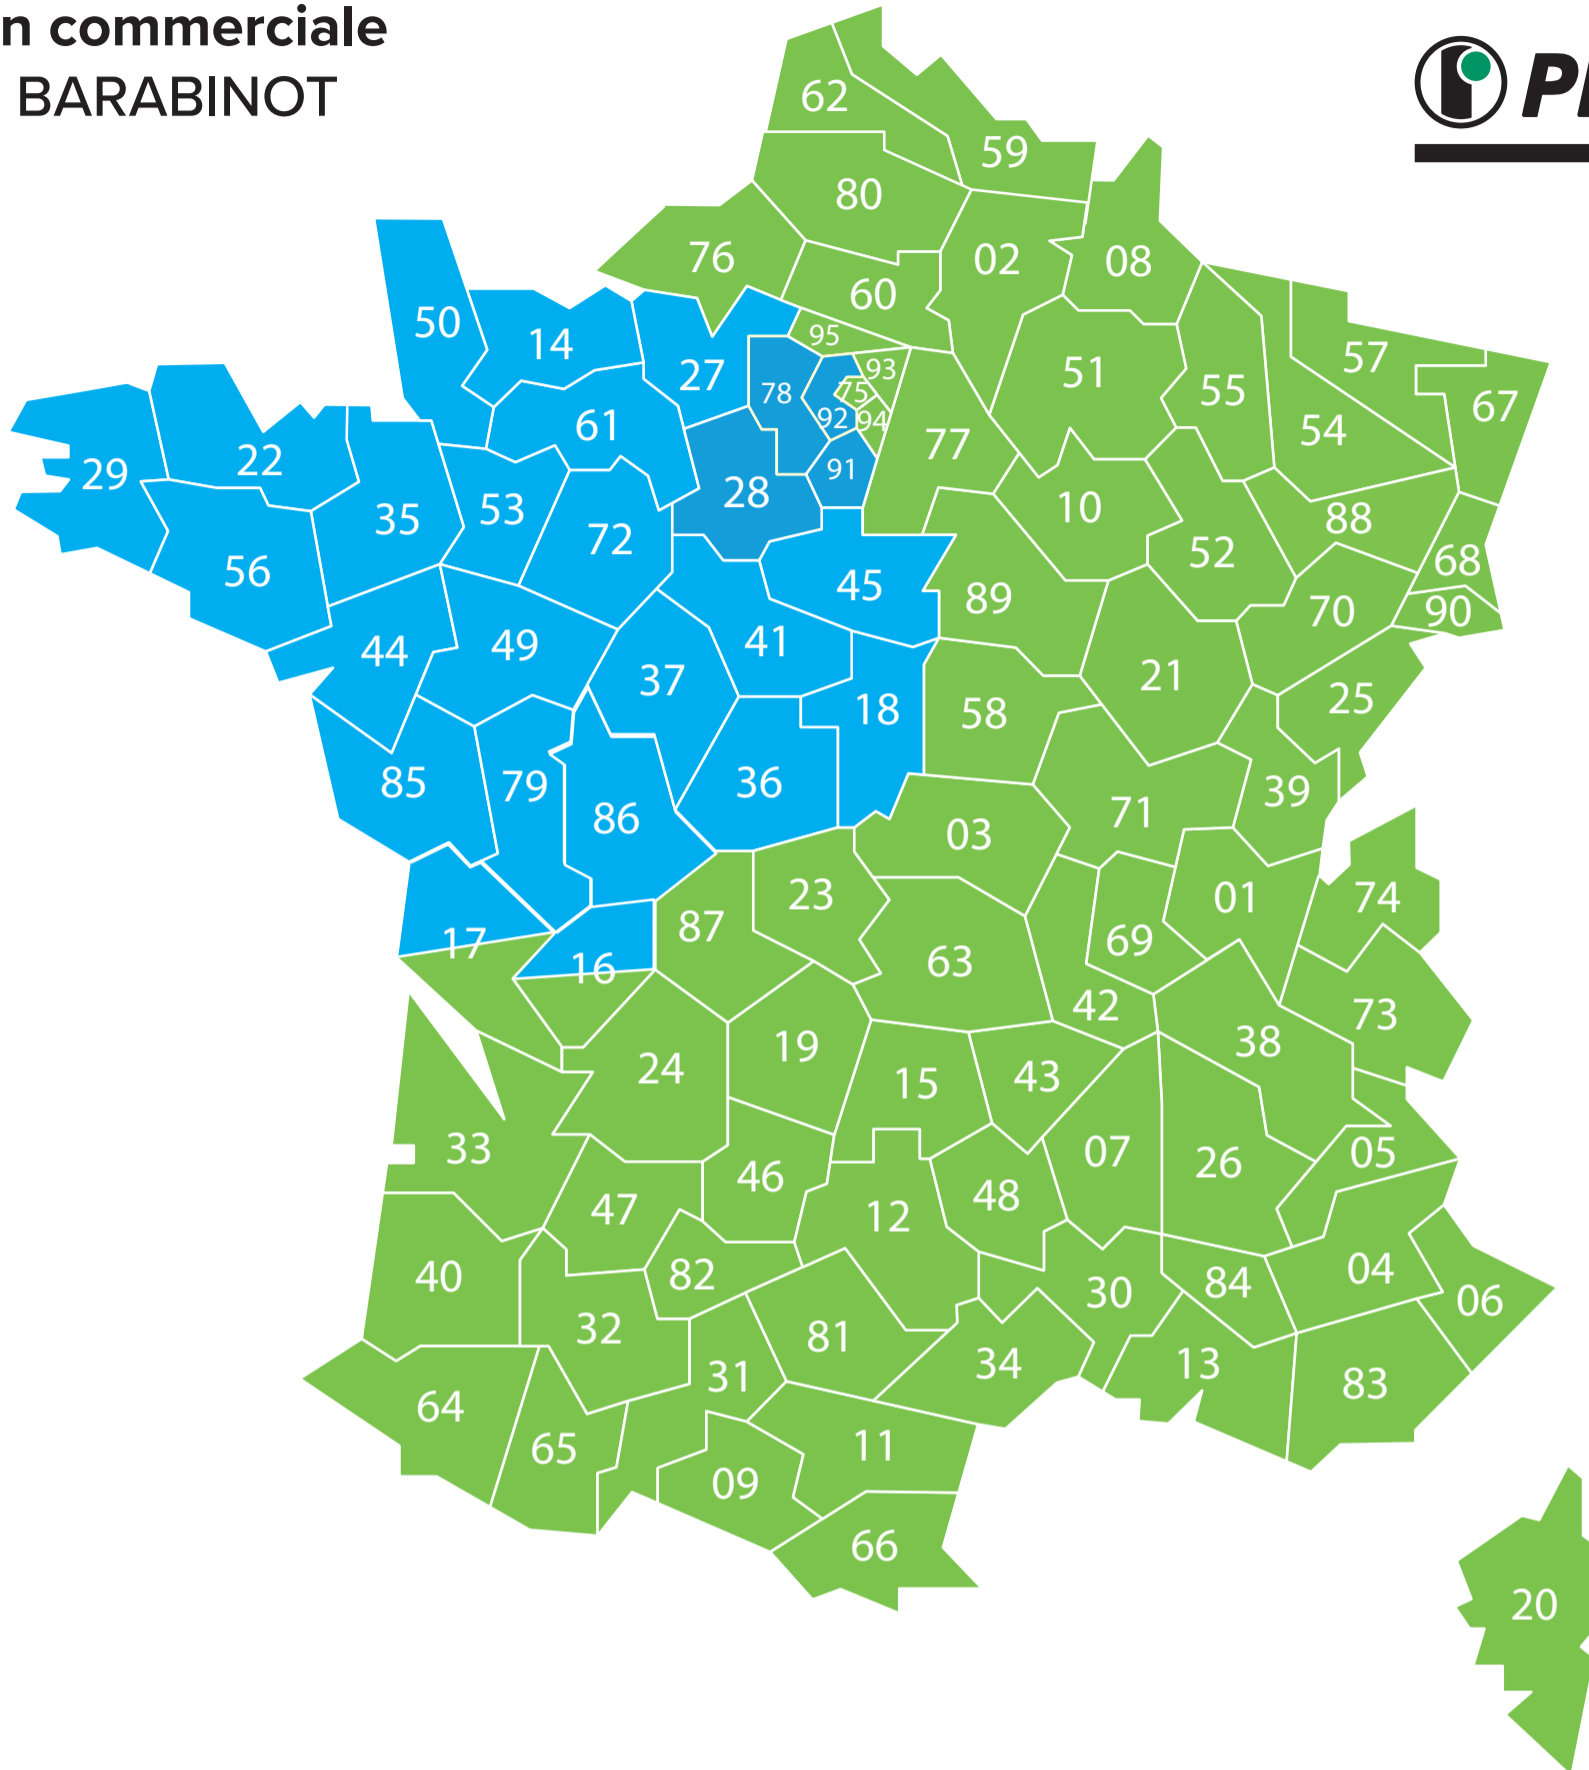

Territory Managers France

Direction commerciale
Philippe BARABINOT

Aaron Keogh
Territory Manager France
Nord & Ouest - **Zone bleue**

Tél. : 06 58 38 50 53
Mail : ake@samson-agro.com

Maxime Mas
Territory Manager France
Sud & Est - **Zone verte**